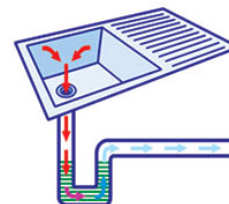

Pentru curățat și igienizat WC-uri, căzi, chiuvete

SPURGO BIOLOGICO – SCARICHI DOMESTICI este un produs în totalitate natural, pe bază de microorganisme și enzime selecționate, ce distrug toate reziduurile prezente în țevile de scurgere menajeră.

SCARICHI DOMESTICI acționează în mod eficient împotriva depunerilor ce se formează zilnic, elimină mirosurile neplăcute, **lăsând țevile curate și parfumate**, fără a le deteriora cu substanțe acide.

SCARICHI DOMESTICI este ușor de utilizat: se varsă cantitatea necesară în scurgerea WC-urilor, chiuvetelor, sau căzilor de baie din orice material (ceramică, inox, plastic, etc.).

DESCRIERE	CONȚINUT	AMBALARE – BUC.
Sticlă	750 ml	12